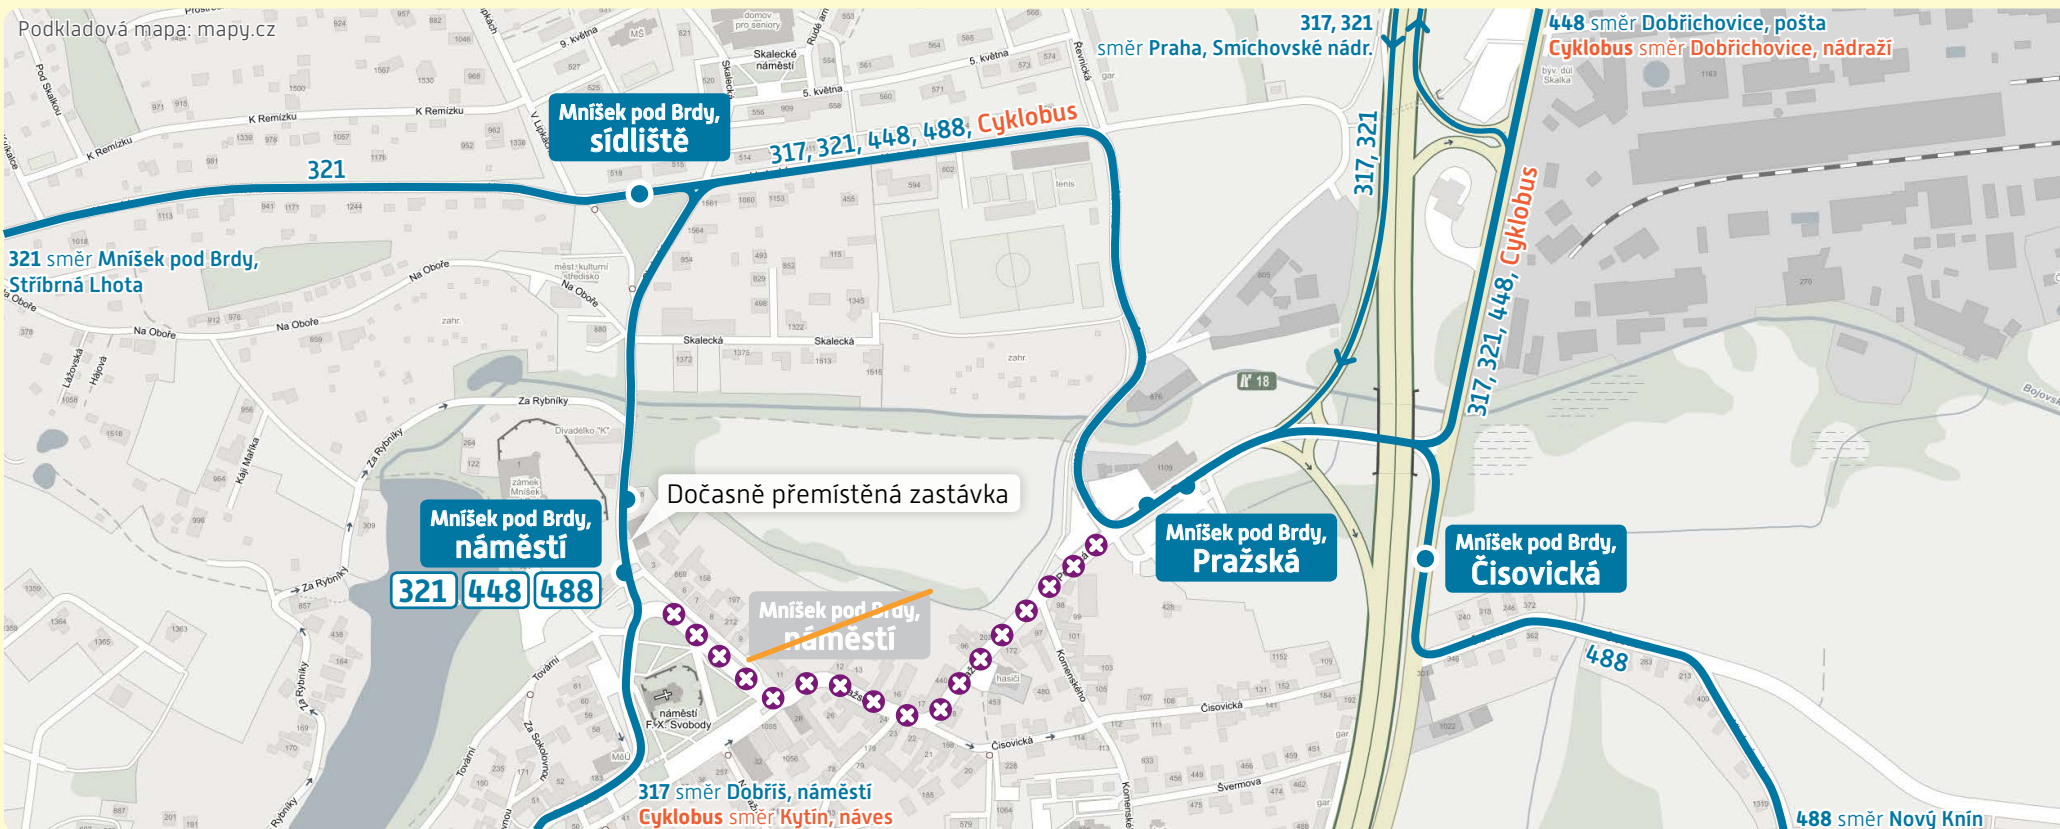

dočasná změna

v sobotu 22. července 2017
v době cca od 5:15 do 22:00

Skalecká pouť v Mníšku pod Brdy

Vážení cestující,

v souvislost s konáním již tradiční Skalecké pouti v Mníšku pod Brdy a s tím spojenou úplnou uzavírkou ulice Pražská, v úseku od křižovatky s ulicí Řevnická po křižovatku s ulicí Skalecká (dolní část Náměstí F. X. Svobody), bude na linkách **317, 321, 448, 488 a Cyklobus** provedeno následující opatření:

Všechny dotčené linky BUS jsou odkloněny ulicemi Řevnická a Skalecká.

Zvláštní opatření platí pro linku **321**:

- spoje vedené z Prahy až do Stříbrné Lhoty **nezajíždějí na náměstí**
- spoje jedoucí ze Stříbrné Lhoty do Prahy:
 - v 7:20, 9:20, 10:20 a 12:20 **nezajíždějí na náměstí**
 - v 14:20, 16:20, 18:50 a 20:50 **jedou přes náměstí**, ale ze Stříbrné Lhoty odjíždějí o 5 min. dříve oproti pravidelnému JŘ.

Zastávka **Mníšek pod Brdy, náměstí** se obousměrně **přemísťuje do ulice Skalecká**, pod křižovatku s ulicí Dobříšská:

- ve směru do Prahy k chodníkové hraně pod budovou České pošty
- ve směru z Prahy naproti budově Č. pošty, u chodníku vedeného k Pekařství Jerolímek